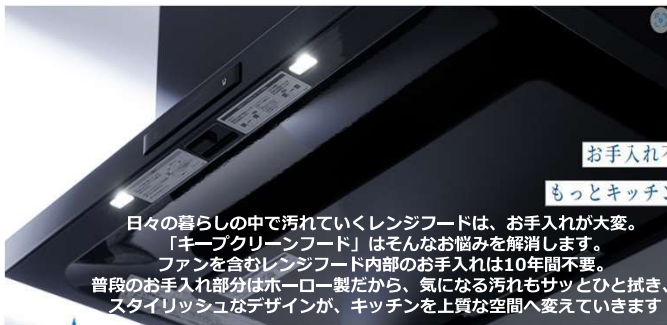

PickUP キープクリーンフード

独自構造がもたらす10年間お手入れ不要

←WEBサイト

日々の暮らしの中で汚れていくレンジフードは、お手入れが大変。「キープクリーンフード」はそんなお悩みを解消します。ファンを含むレンジフード内部のお手入れは10年間不要。普段のお手入れ部分はホーロー製だから、気になる汚れもサッとひと拭き、スタイリッシュなデザインが、キッチンを上質な空間へ変えていきます

お手入れ不要だから、
もっとキッチンが好きになる。